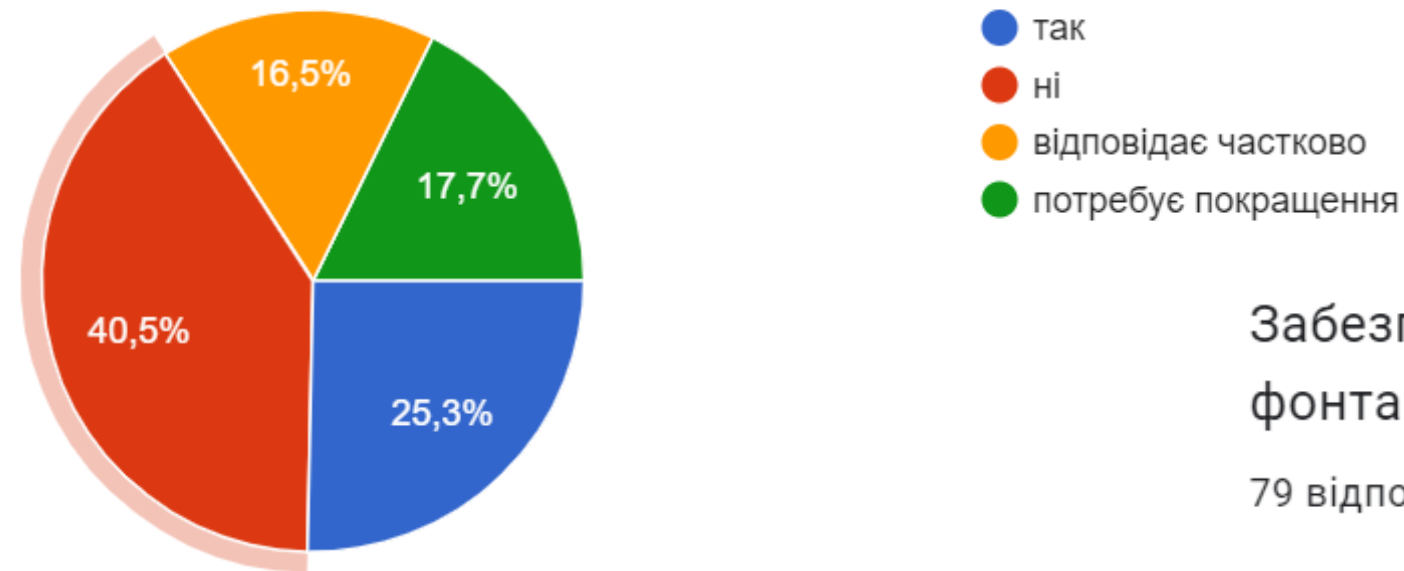

79 відповідей

- так
- ні
- відповідає частково
- потребує покращення

РЕЗУЛЬТАТИ САМООЦІНЮВАННЯ ОСВІТНЬОГО СЕРЕДОВИЩА ГЛИНИЦЬКОГО ЗЗСО

Обладнано майданчики для здобувачів освіти початкової школи.

79 відповідей