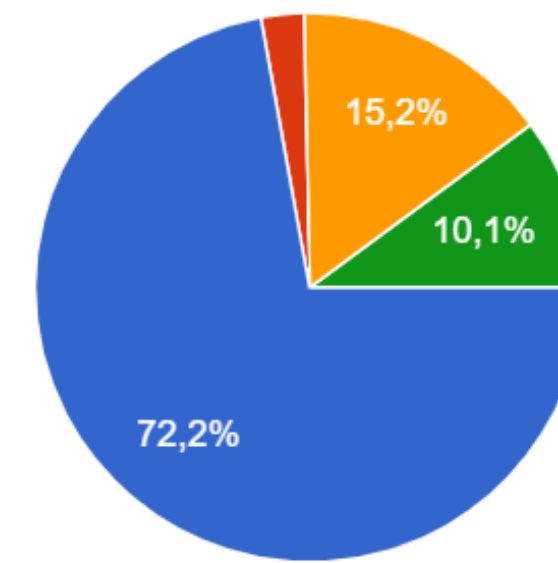

ГЛИНИЦЬКИЙ ЗАКЛАД ЗАГАЛЬНОЇ
СЕРЕДНЬОЇ ОСВІТИ I-III СТУПЕНІВ

МОНІТОРИНГ ОСВІТНЬОГО СЕРЕДОВОЩА 2021/2022

ГЛИНИЦІ 2022

РЕЗУЛЬТАТИ САМООЦІНЮВАННЯ ОСВІТНЬОГО СЕРЕДОВИЩА ГЛИНИЦЬКОГО ЗЗСО

Облаштовано майданчики для заняття спортом та фізичної активності

79 відповідей

- так
- ні
- відповідає частково
- потребує покращення

Територія безпечна для фізичної активності здобувачів освіти: відсутність пошкоджень покриття майданчика/ обкошена територія; відсутність ям; відсутність нависних гілок, сухостійних дерев.

79 відповідей

- так
- ні
- відповідає частково
- потребує покращення

РЕЗУЛЬТАТИ САМОЦІНЮВАННЯ ОСВІТНЬОГО СЕРЕДОВИЩА ГЛИНИЦЬКОГО ЗЗСО

Територія чиста, охайна, відсутнє нагромадження сміття, будівельних матеріалів, опалого листя