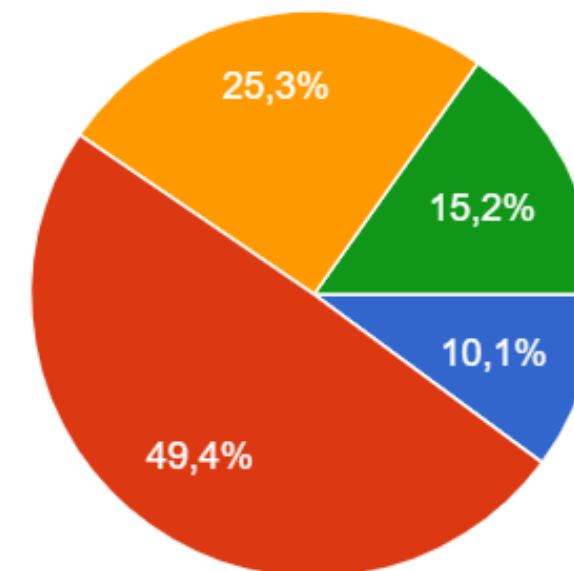

● так
● ні
● відповідає частково
● потребує покращення