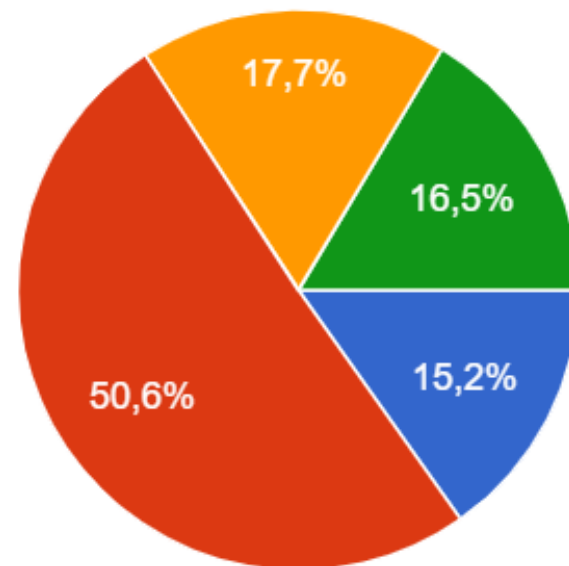

РЕЗУЛЬТАТИ САМООЦІНЮВАННЯ ОСВІТНЬОГО СЕРЕДОВИЩА ГЛИНИЦЬКОГО ЗЗСО

Забезпечено безбар'єрний доступ до будівлі, приміщень закладу освіти: 1. Пологий вхід/пандус/мобільні платформи; 2. Дверний прохід, що забезпечує можливість проїзду візком; 3. Можливість безперешкодного пересування між поверхами для людей з обмеженими можливостями; 4. Контрасне маркування на стінах на підлозі;

79 відповідей

● так
● ні
● відповідає частково
● потребує покращення

Туалетні кімнати пристосовані для потреб учасників освітнього процесу особливими освітніми потребами: широкий безпороговий прохід; достатня площа туалетної кімнати; наявність поручнів; спеціальне санітарно-технічне обладнання; наявність кнопки виклику для надання допомоги.

79 відповідей