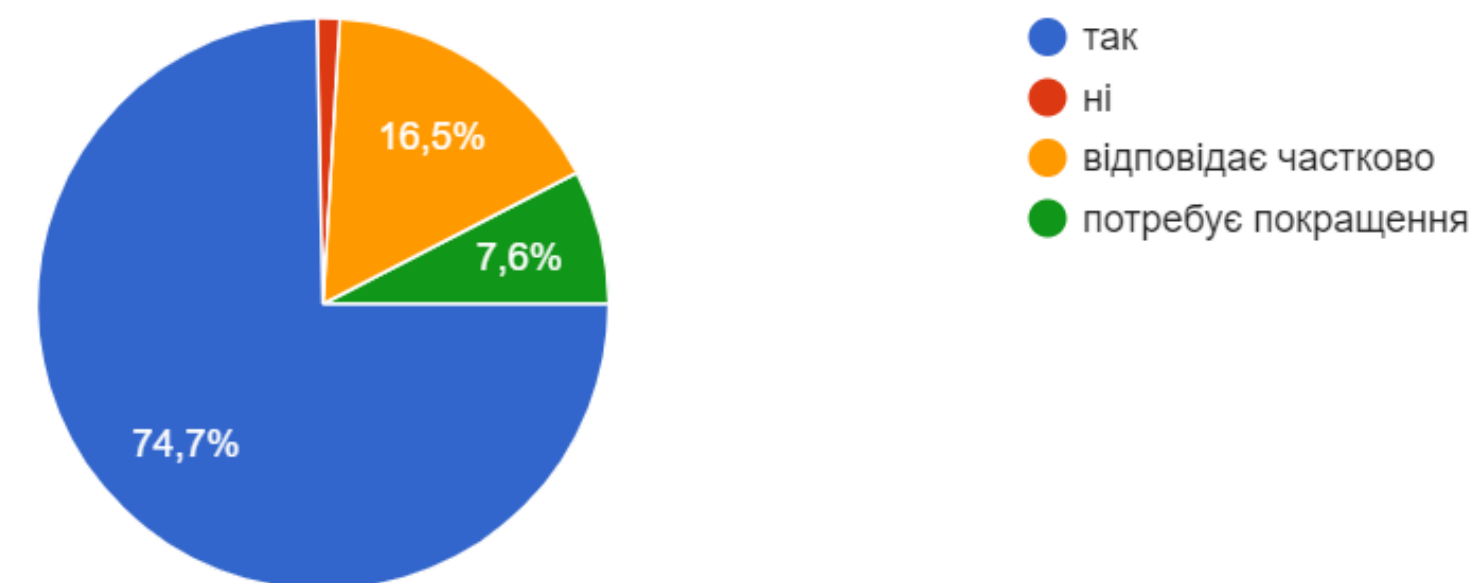

РЕЗУЛЬТАТИ САМООЦІНЮВАННЯ ОСВІТНЬОГО СЕРЕДОВИЩА ГЛИНИЦЬКОГО ЗЗСО

Виконуються вимоги до режиму освітлення усіх приміщень та території

79 відповідей

Здійснюється щоденне вологе прибирання усіх приміщень у відповідності до санітарних вимог

79 відповідей