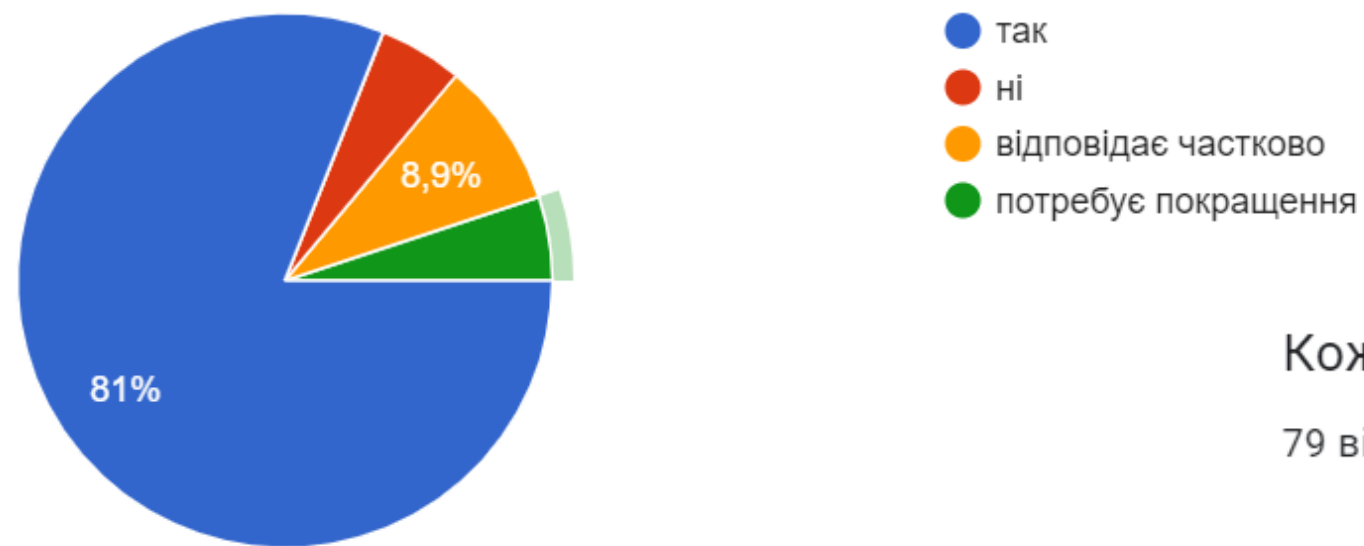

РЕЗУЛЬТАТИ САМООЦІНЮВАННЯ ОСВІТНЬОГО СЕРЕДОВИЩА ГЛИНИЦЬКОГО ЗЗСО

Усі навчальні приміщення використовуються в освітньому процесі за призначенням

79 відповідей

Кожен учитель закладу освіти має робоче (персональне робоче) місце

79 відповідей