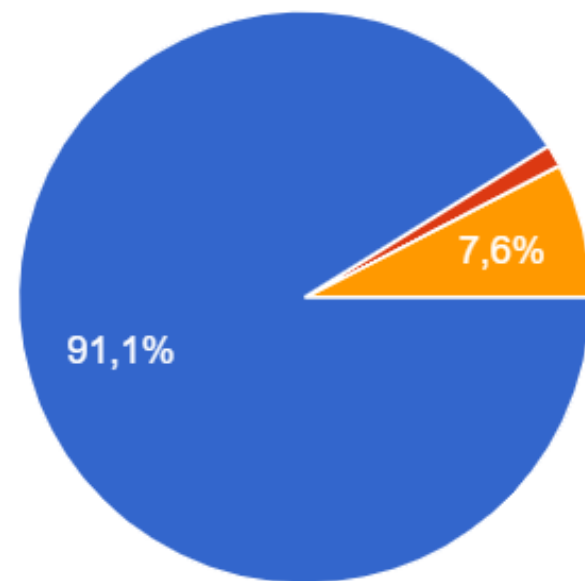

РЕЗУЛЬТАТИ САМОЦІНЮВАННЯ ОСВІТНЬОГО СЕРЕДОВИЩА ГЛИНИЦЬКОГО ЗЗСО

Територія чиста, охайна, відсутнє нагромадження сміття, будівельних матеріалів, опалого листя

79 відповідей

- так
- ні
- відповідає частково
- потребує покращення

Повітряно-тепловий режим навчальних приміщень відповідає санітарним вимогам

79 відповідей