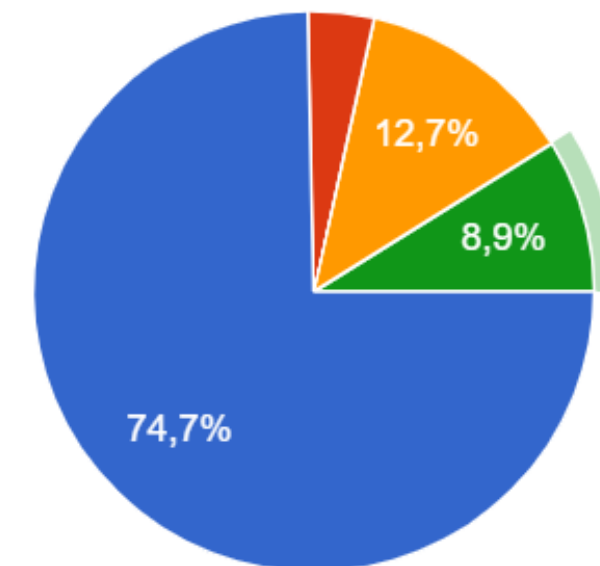

- так
- ні
- відповідає частково
- потребує покращення