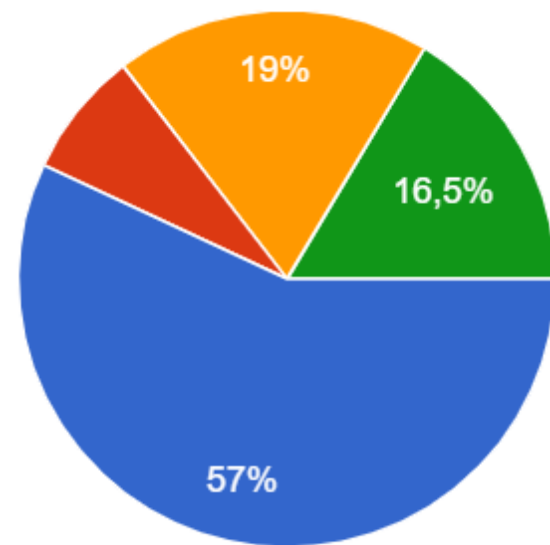

ГЛИНИЦЬКИЙ ЗАКЛАД ЗАГАЛЬНОЇ
СЕРЕДНЬОЇ ОСВІТИ I-III СТУПЕНІВ

МОНІТОРИНГ ОСВІТНЬОГО СЕРЕДОВОЩА 2021/2022

ГЛИНИЦІ 2022

РЕЗУЛЬТАТИ САМООЦІНЮВАННЯ ОСВІТНЬОГО СЕРЕДОВИЩА ГЛИНИЦЬКОГО ЗЗСО

Облаштовано майданчики для заняття спортом та фізичної активності

79 відповідей

- так
- ні
- відповідає частково
- потребує покращення

Територія безпечна для фізичної активності здобувачів освіти: відсутність пошкоджень покриття майданчика/ обкошена територія; відсутність ям; відсутність нависних гілок, сухостійних дерев.