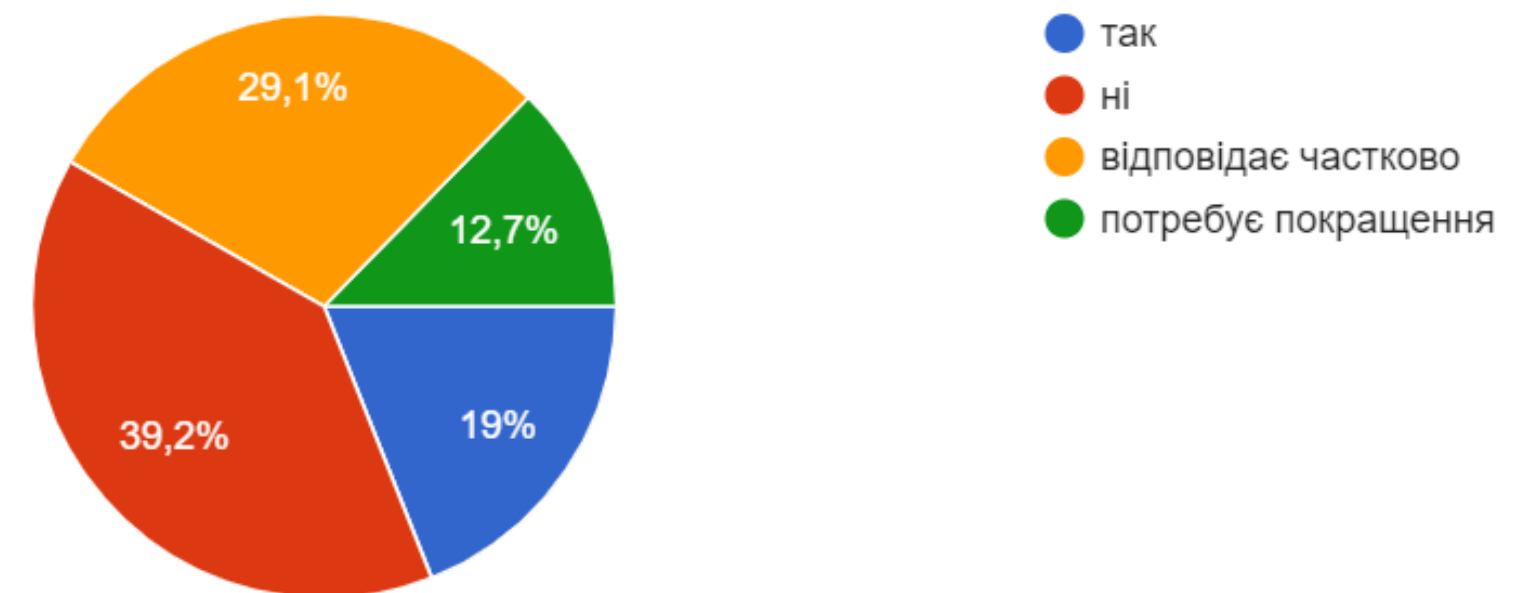

РЕЗУЛЬТАТИ САМООЦІНЮВАННЯ ОСВІТНЬОГО СЕРЕДОВИЩА ГЛИНИЦЬКОГО ЗЗСО

Обладнано майданчики для здобувачів освіти початкової школи.

79 відповідей

Забезпечено централізоване постачання якісної питної води (питні фонтанчики)/ доступність кип'яченої води (підкреслити наявне

79 відповідей