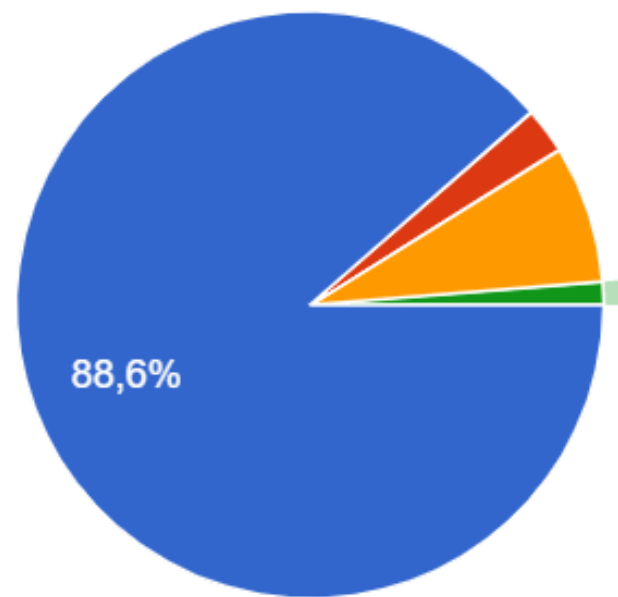

79 відповідей

РЕЗУЛЬТАТИ САМООЦІНЮВАННЯ ОСВІТНЬОГО СЕРЕДОВИЩА ГЛИНИЦЬКОГО ЗЗСО

У закладі наявні:

79 відповідей

Кабінети початкових класів

- так
- ні
- відповідає частково
- потребує покращення

Шафи, полиці, стелажі надійно закріплені