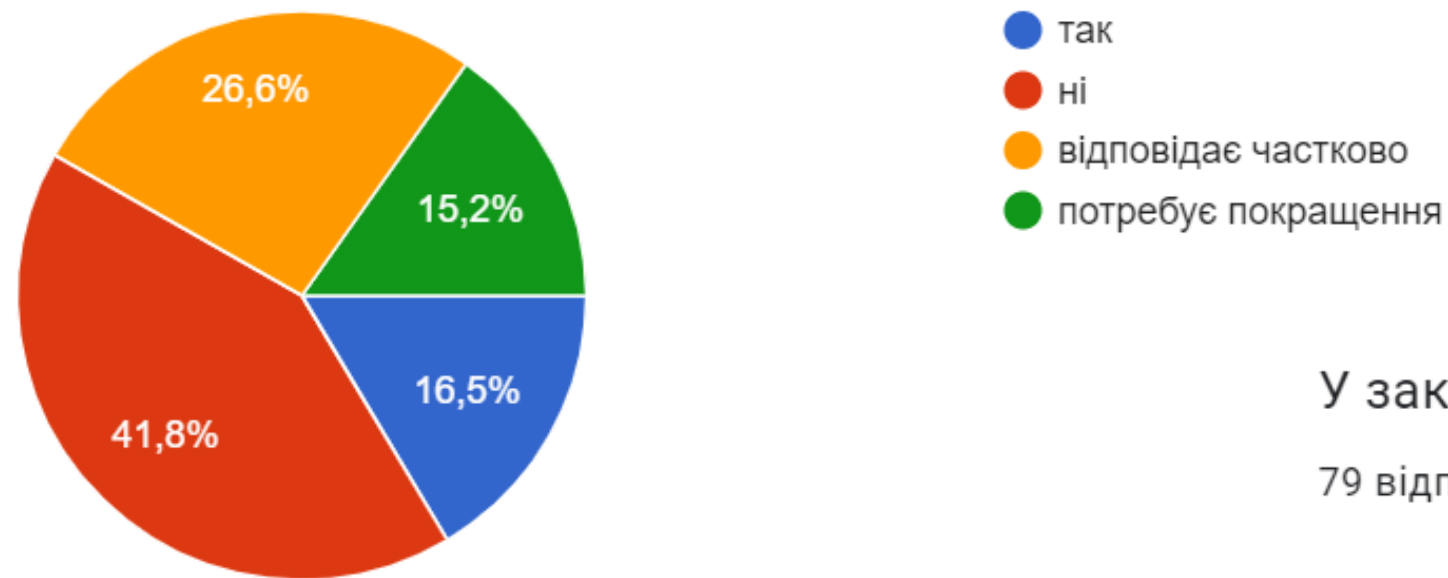

РЕЗУЛЬТАТИ САМООЦІНЮВАННЯ ОСВІТНЬОГО СЕРЕДОВИЩА ГЛИНИЦЬКОГО ЗЗСО

Облаштовані місця для відпочинку у вестибюлі, коридорах

79 відповідей

У закладі наявні:

79 відповідей

Майстерні/кабінети трудового навчання