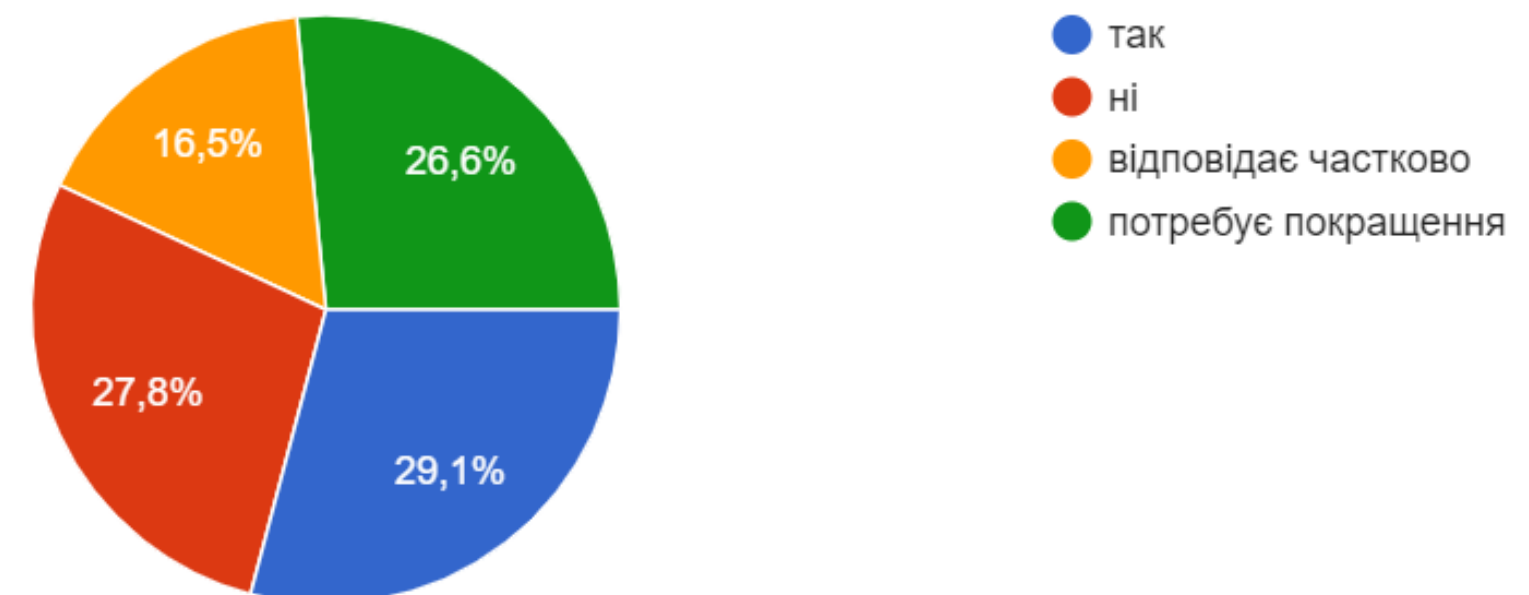

Облаштовані місця для відпочинку у вестибюлі, коридорах

79 відповідей

У закладі наявні:

79 відповідей

Майстерні/кабінети трудового навчання

РЕЗУЛЬТАТИ САМООЦІНЮВАННЯ ОСВІТНЬОГО СЕРЕДОВИЩА ГЛИНИЦЬКОГО ЗЗСО

Забезпечено безбар'єрний доступ до будівлі, приміщень закладу освіти: 1. Пологий вхід/пандус/мобільні платформи; 2. Дверний прохід, що забезпечує можливість проїзду візком; 3. Можливість безперешкодного пересування між поверхами для людей з обмеженими можливостями; 4. Контрасне маркування на стінах на підлозі;