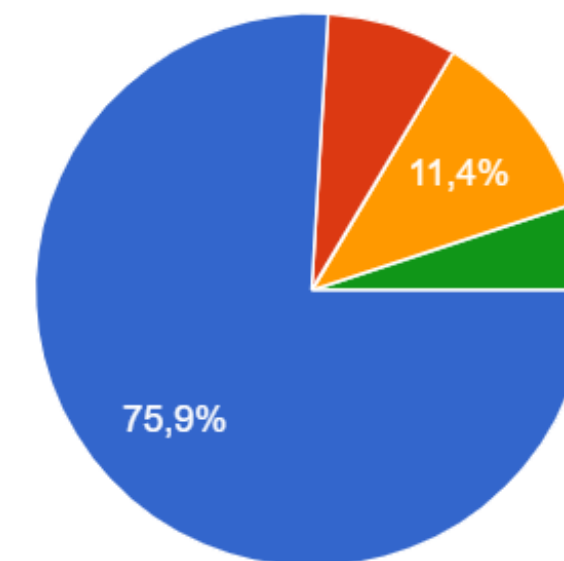

- так
- ні
- відповідає частково
- потребує покращення