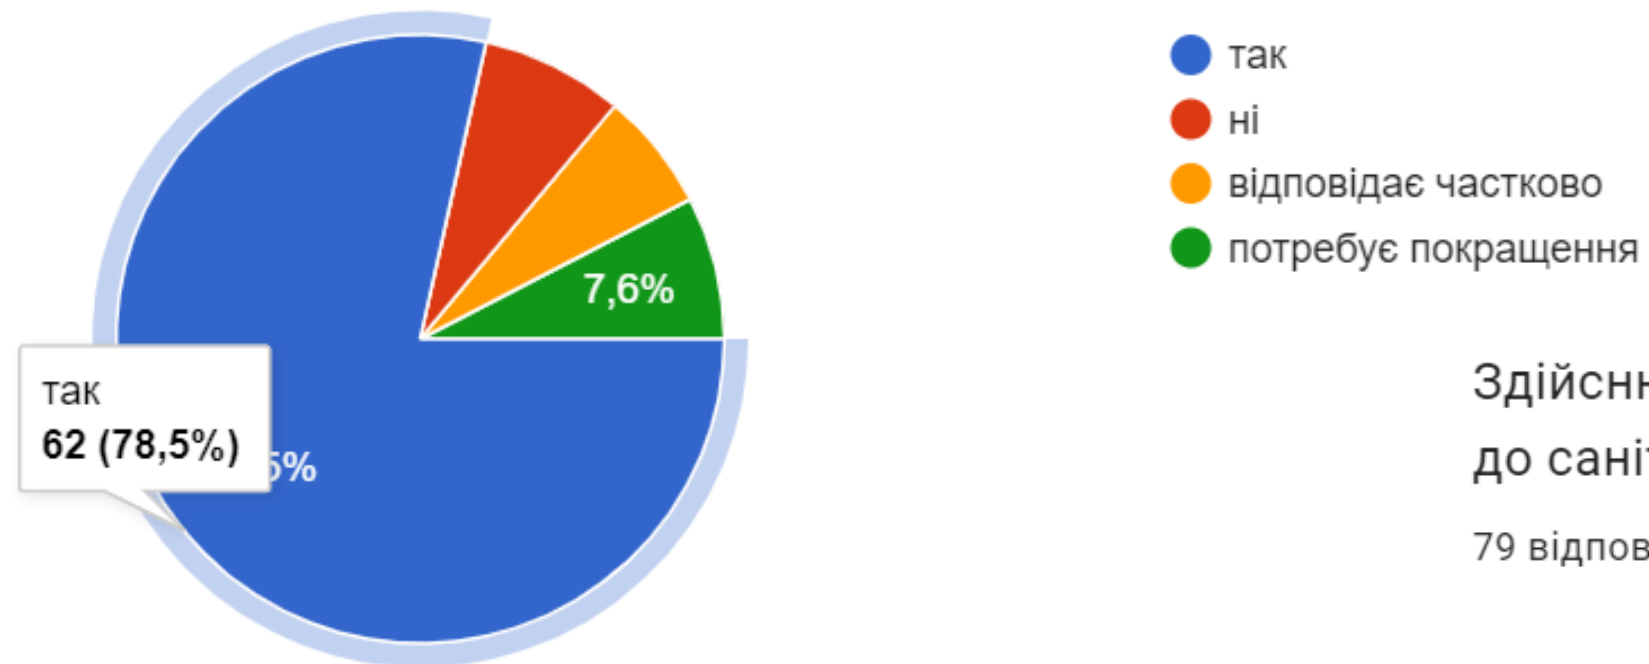

РЕЗУЛЬТАТИ САМООЦІНЮВАННЯ ОСВІТНЬОГО СЕРЕДОВИЩА ГЛИНИЦЬКОГО ЗЗСО

Виконуються вимоги до режиму освітлення усіх приміщень та території

79 відповідей

Здійснюється щоденне вологе прибирання усіх приміщень у відповідності до санітарних вимог